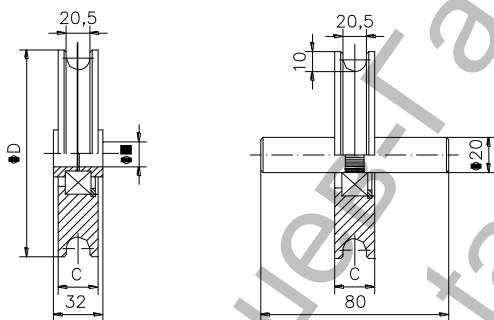

Ролка Estebro® за плъзгащи се врати с втулка ф 100x20 мм,
пластмасова с неръждаема втулка, U-20

Cod	Dimens.	ØD	ØA			Peso Max. Kg
730	80x20	78	16	6	1,36	655
731	90x20	88	16	4	1,05	655
732	100x20	98	16	4	1,23	655
733	120x20	118	16	2	0,78	655
734	150x20	147	16	2	1,13	655
735	200x20	197	16	2	1,95	655

Family: Sliding door fittings

Material: Nylon PA6

Maximum weight supported by the bearing*: 655 kg

Description: Nylon wheel with 6204 2RS bearing. It is installed in sliding doors to let their displacement over the guide. It can be supplied with reducing sleeves to 16 mm.

***In perfect conditions of installation, usage and maintenance.**

Продукт: [Ролка Estebro® за плъзгаци се врати с втулка ф 100x20 мм, пластмасова с неръждаема втулка, U-20](#)

Категория: [Плъзгаци се врати](#)